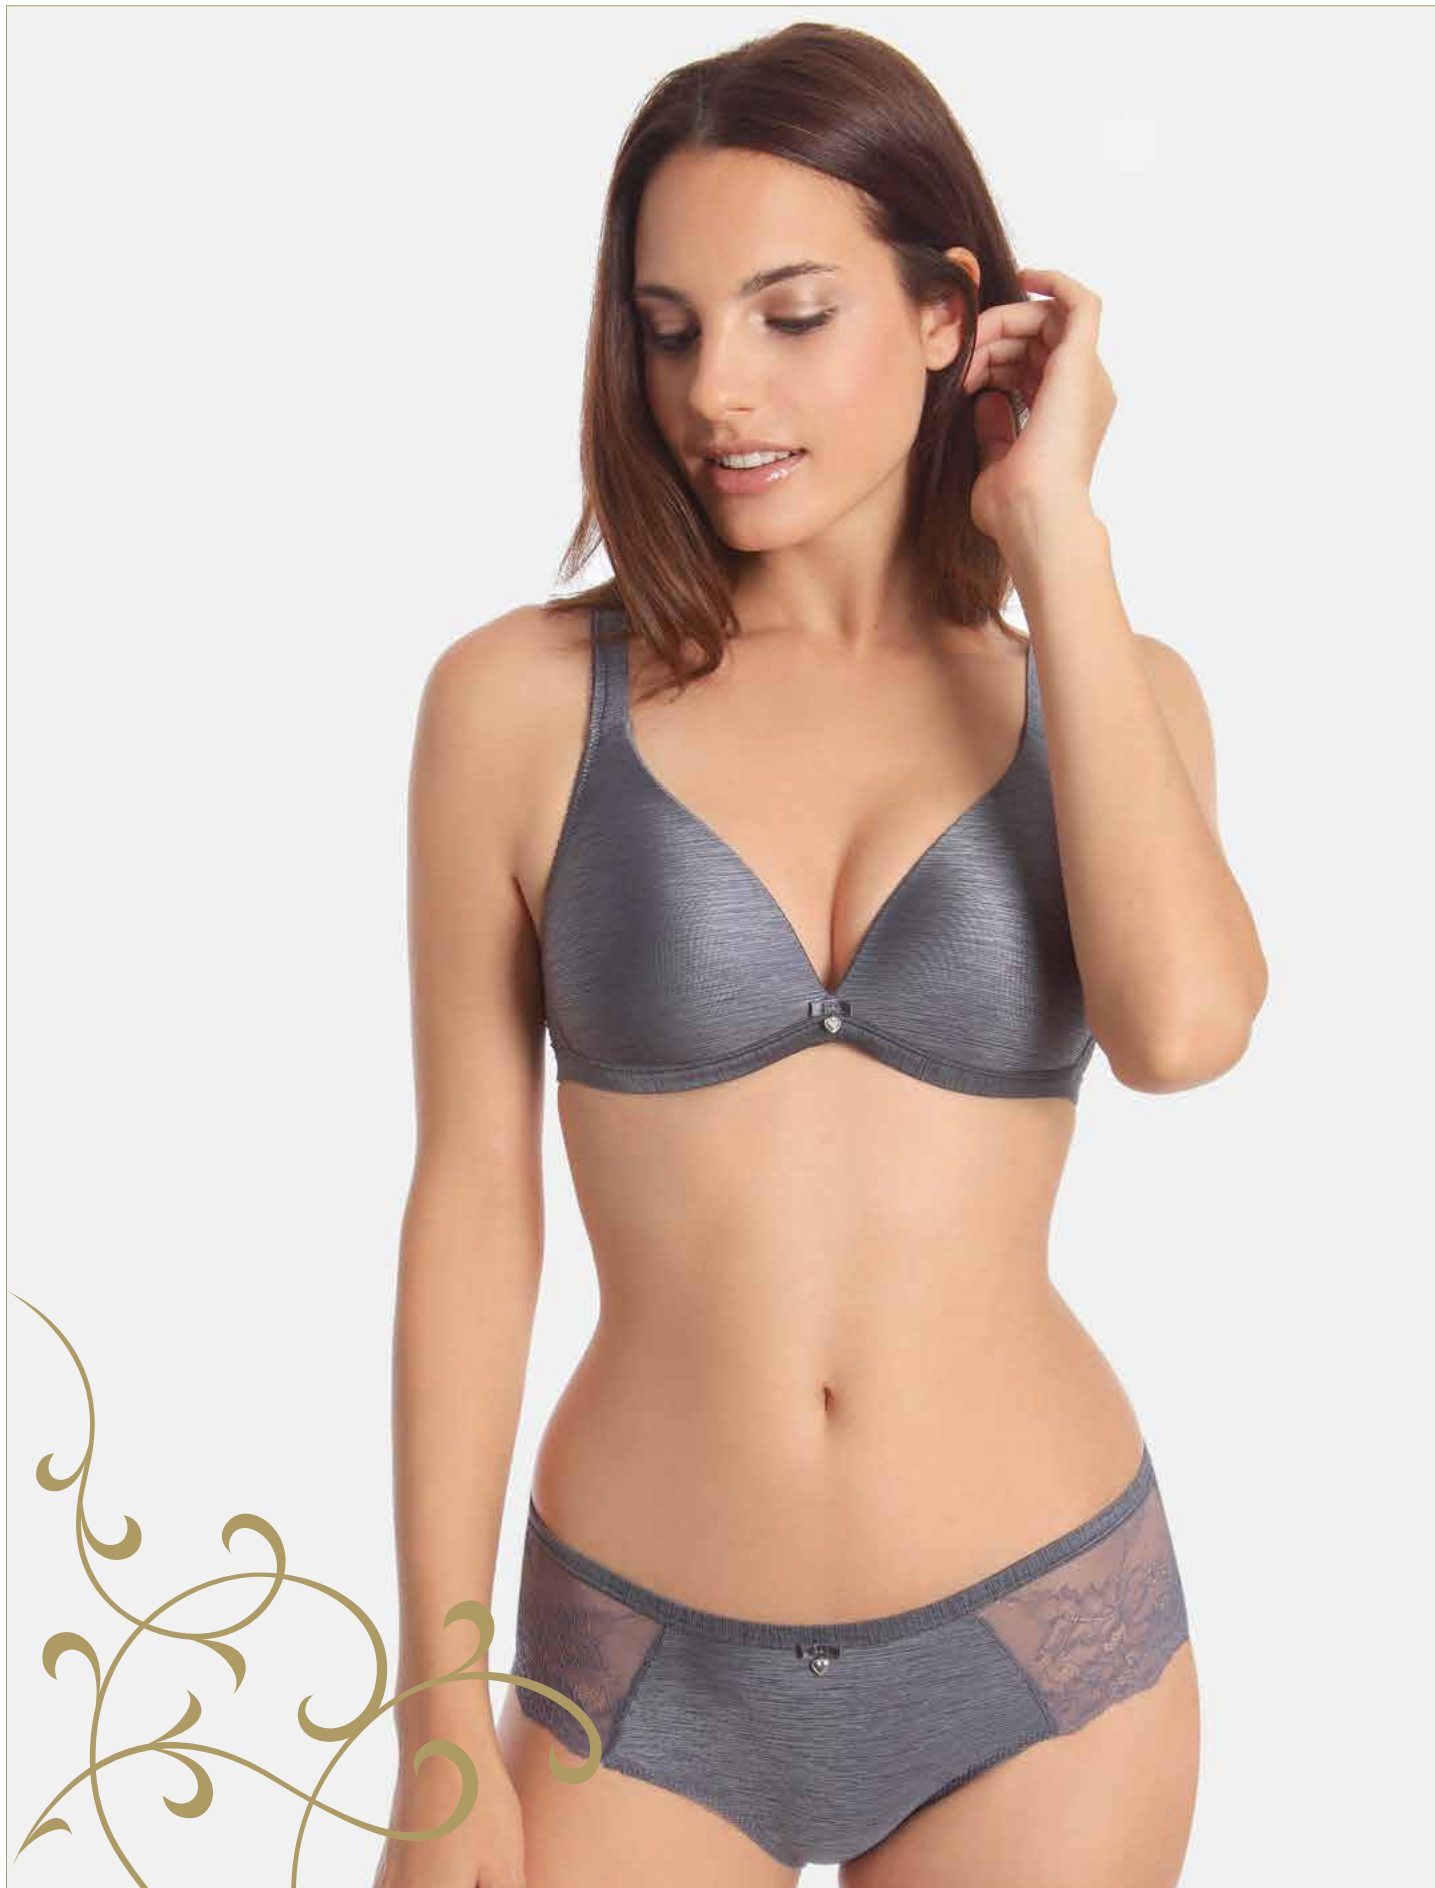

18296 A - C | 70 - 90

38296 36 - 44

FEMININE MÉLANGE