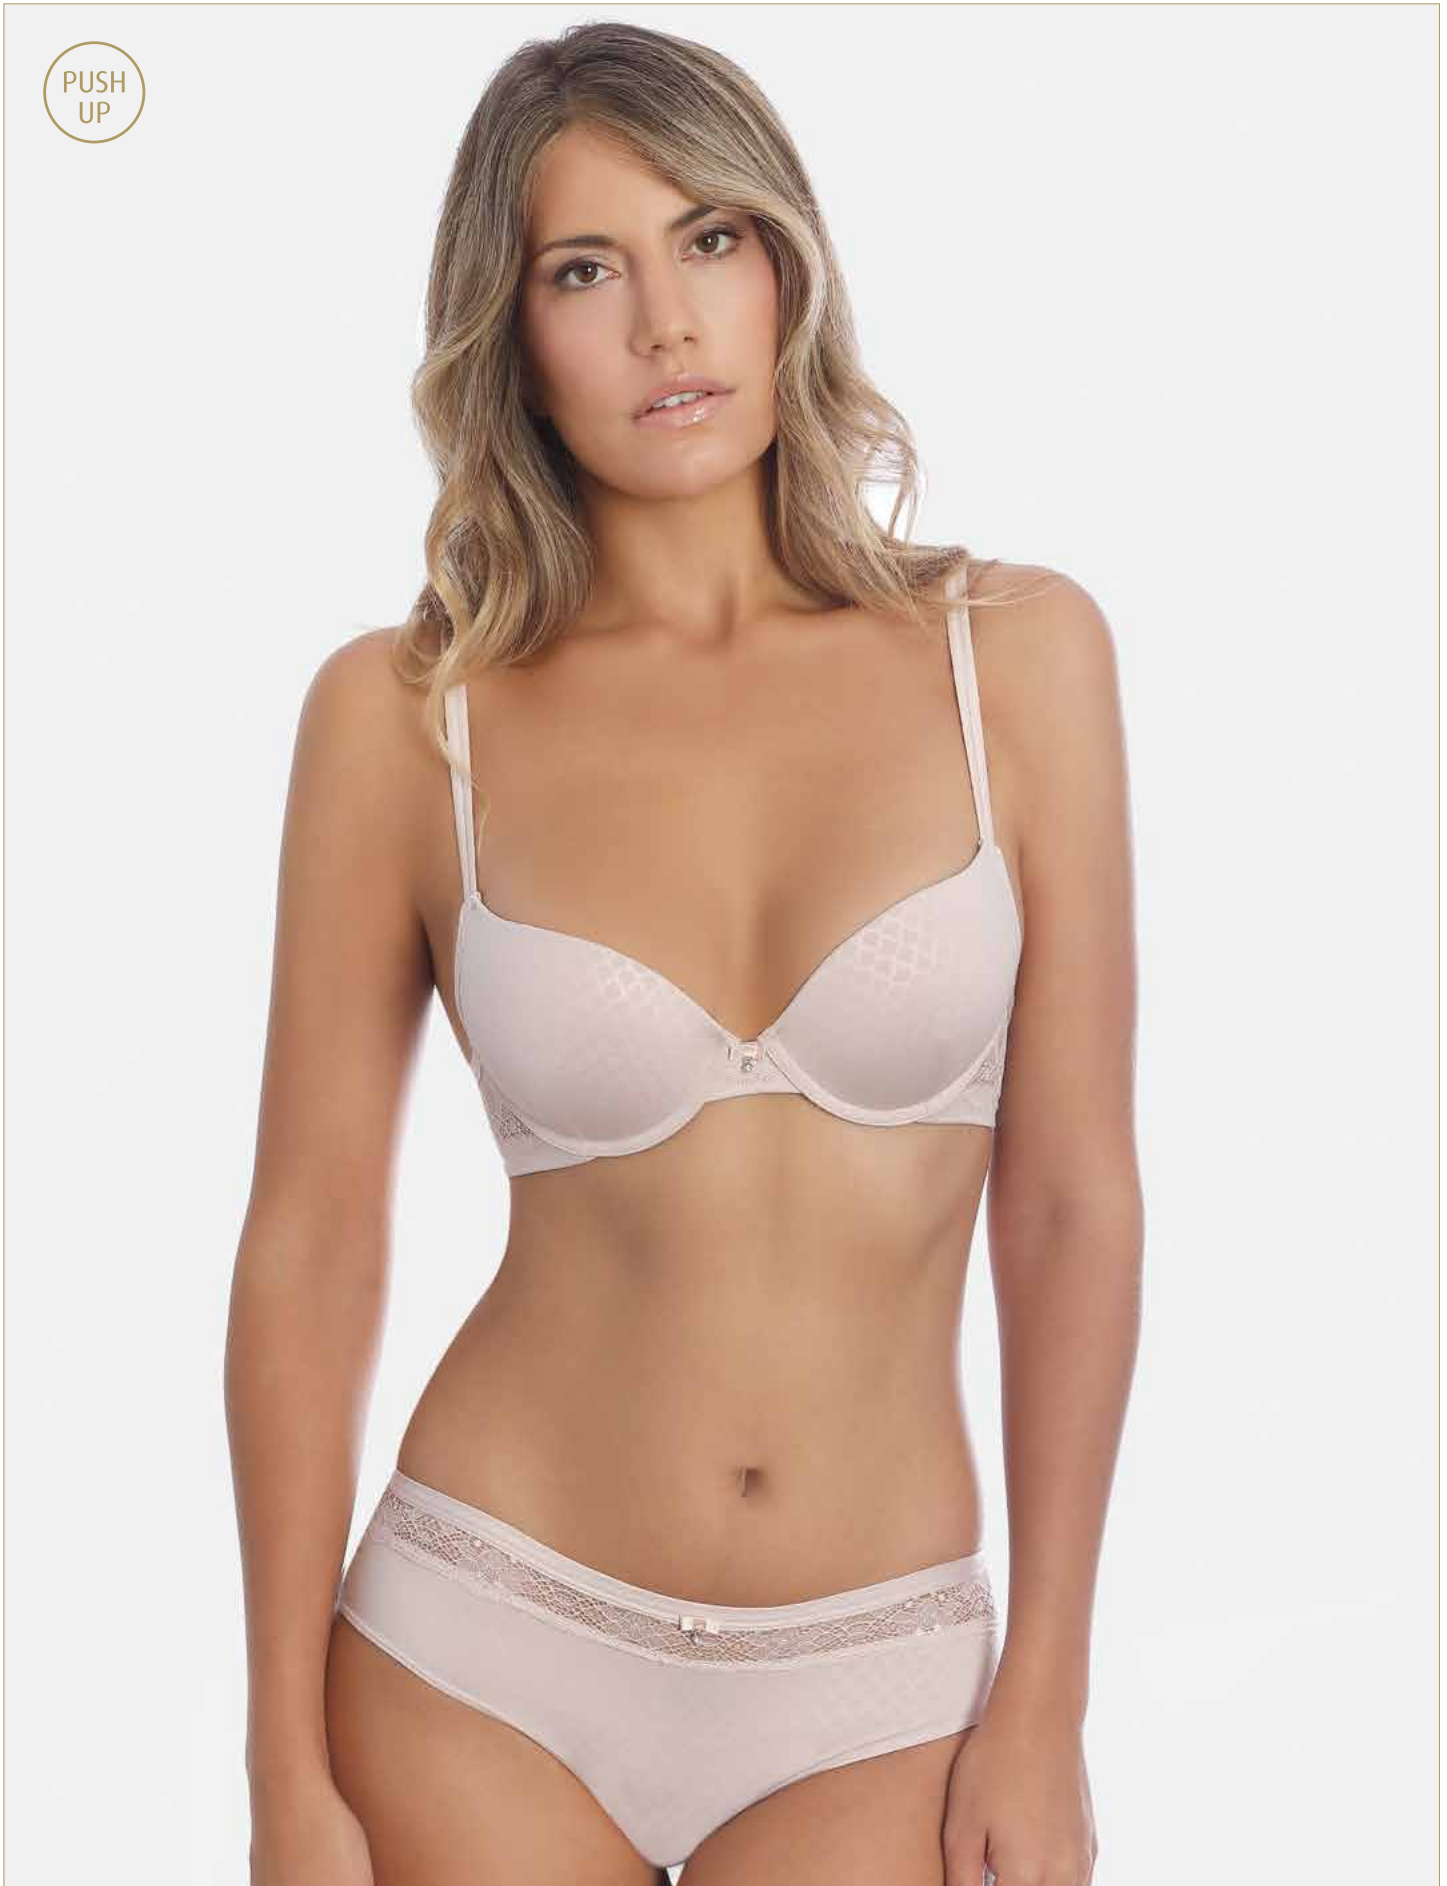

PUSH
UP

28306 A - C | 70 - 90

38306 36 - 44

PURISTIC FAN