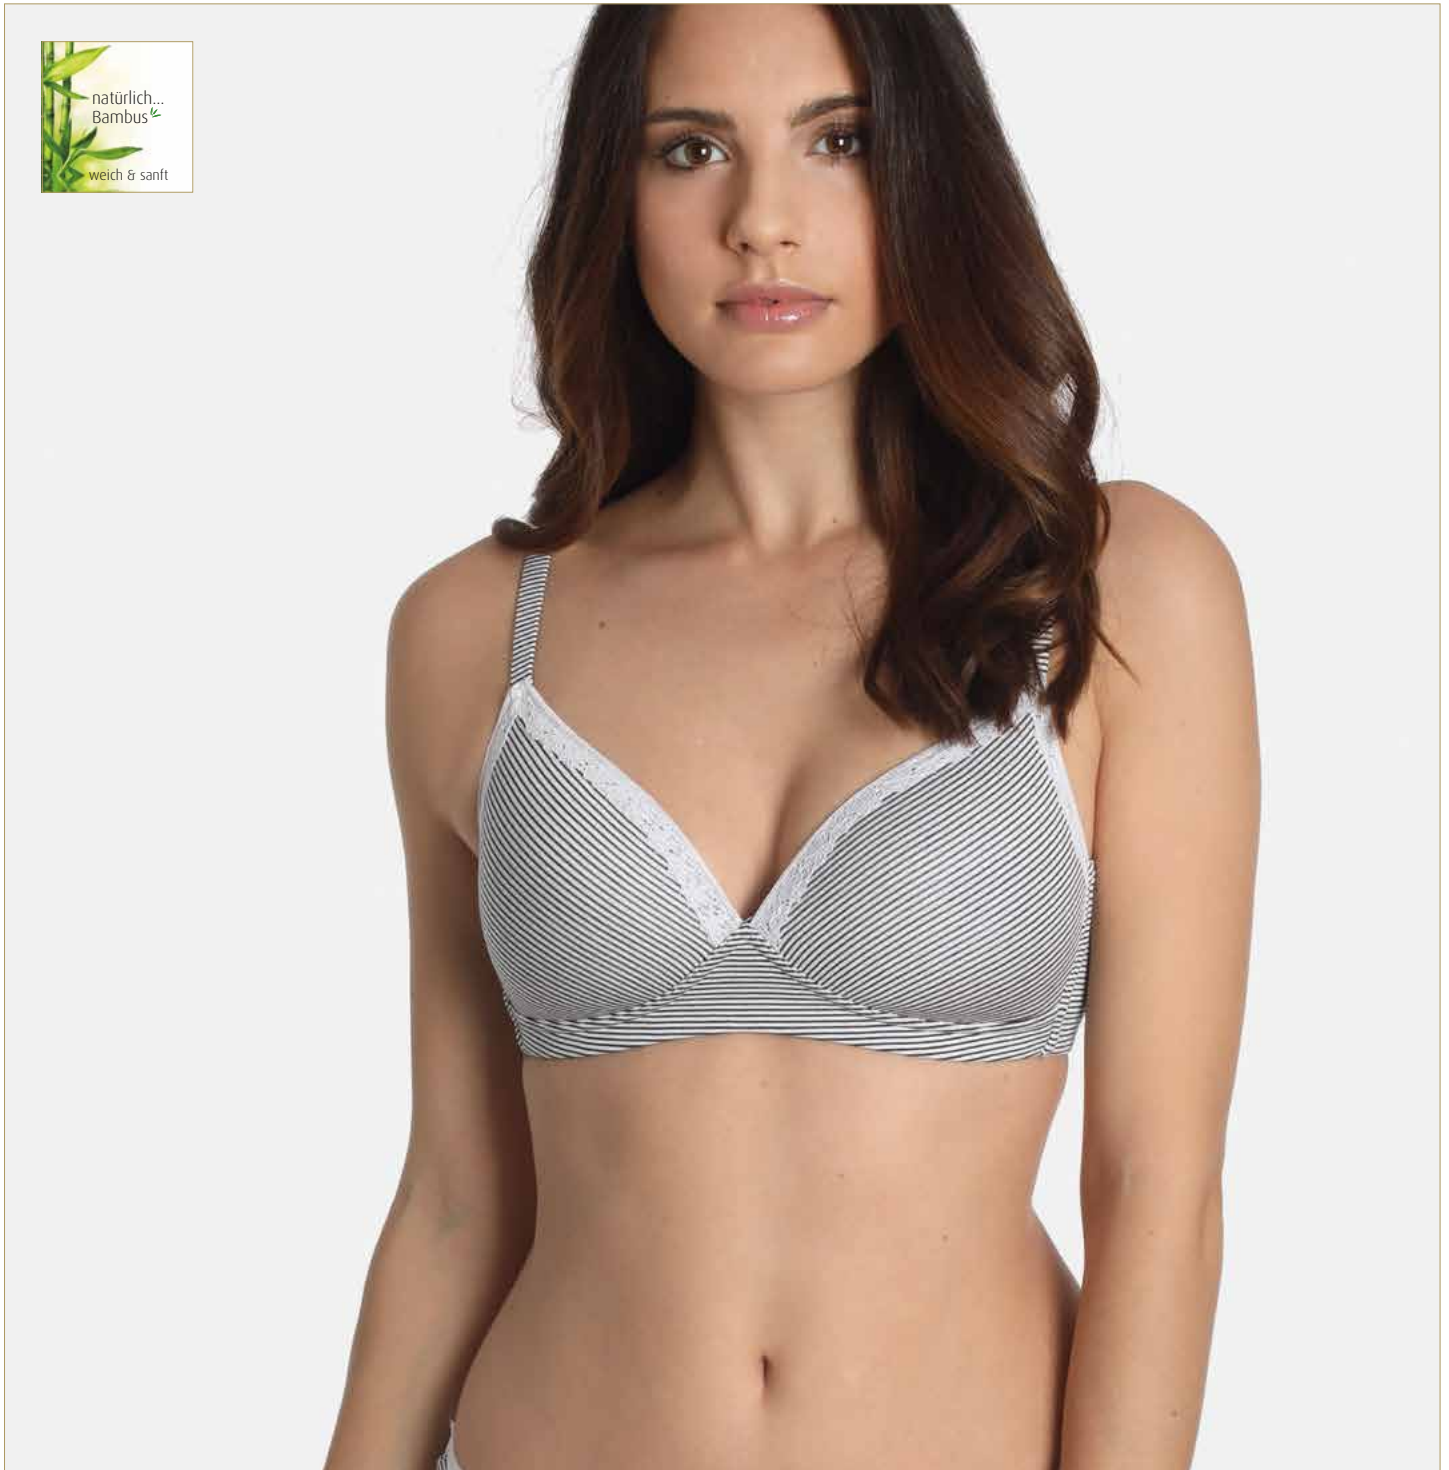

LOVESOME LACE

48342 36 - 46

18342 A - B | 70 - 90

48343 36 - 44

STRIPE RANGE

38342 36 - 46

38343 36 - 44

STRIPE RANGE