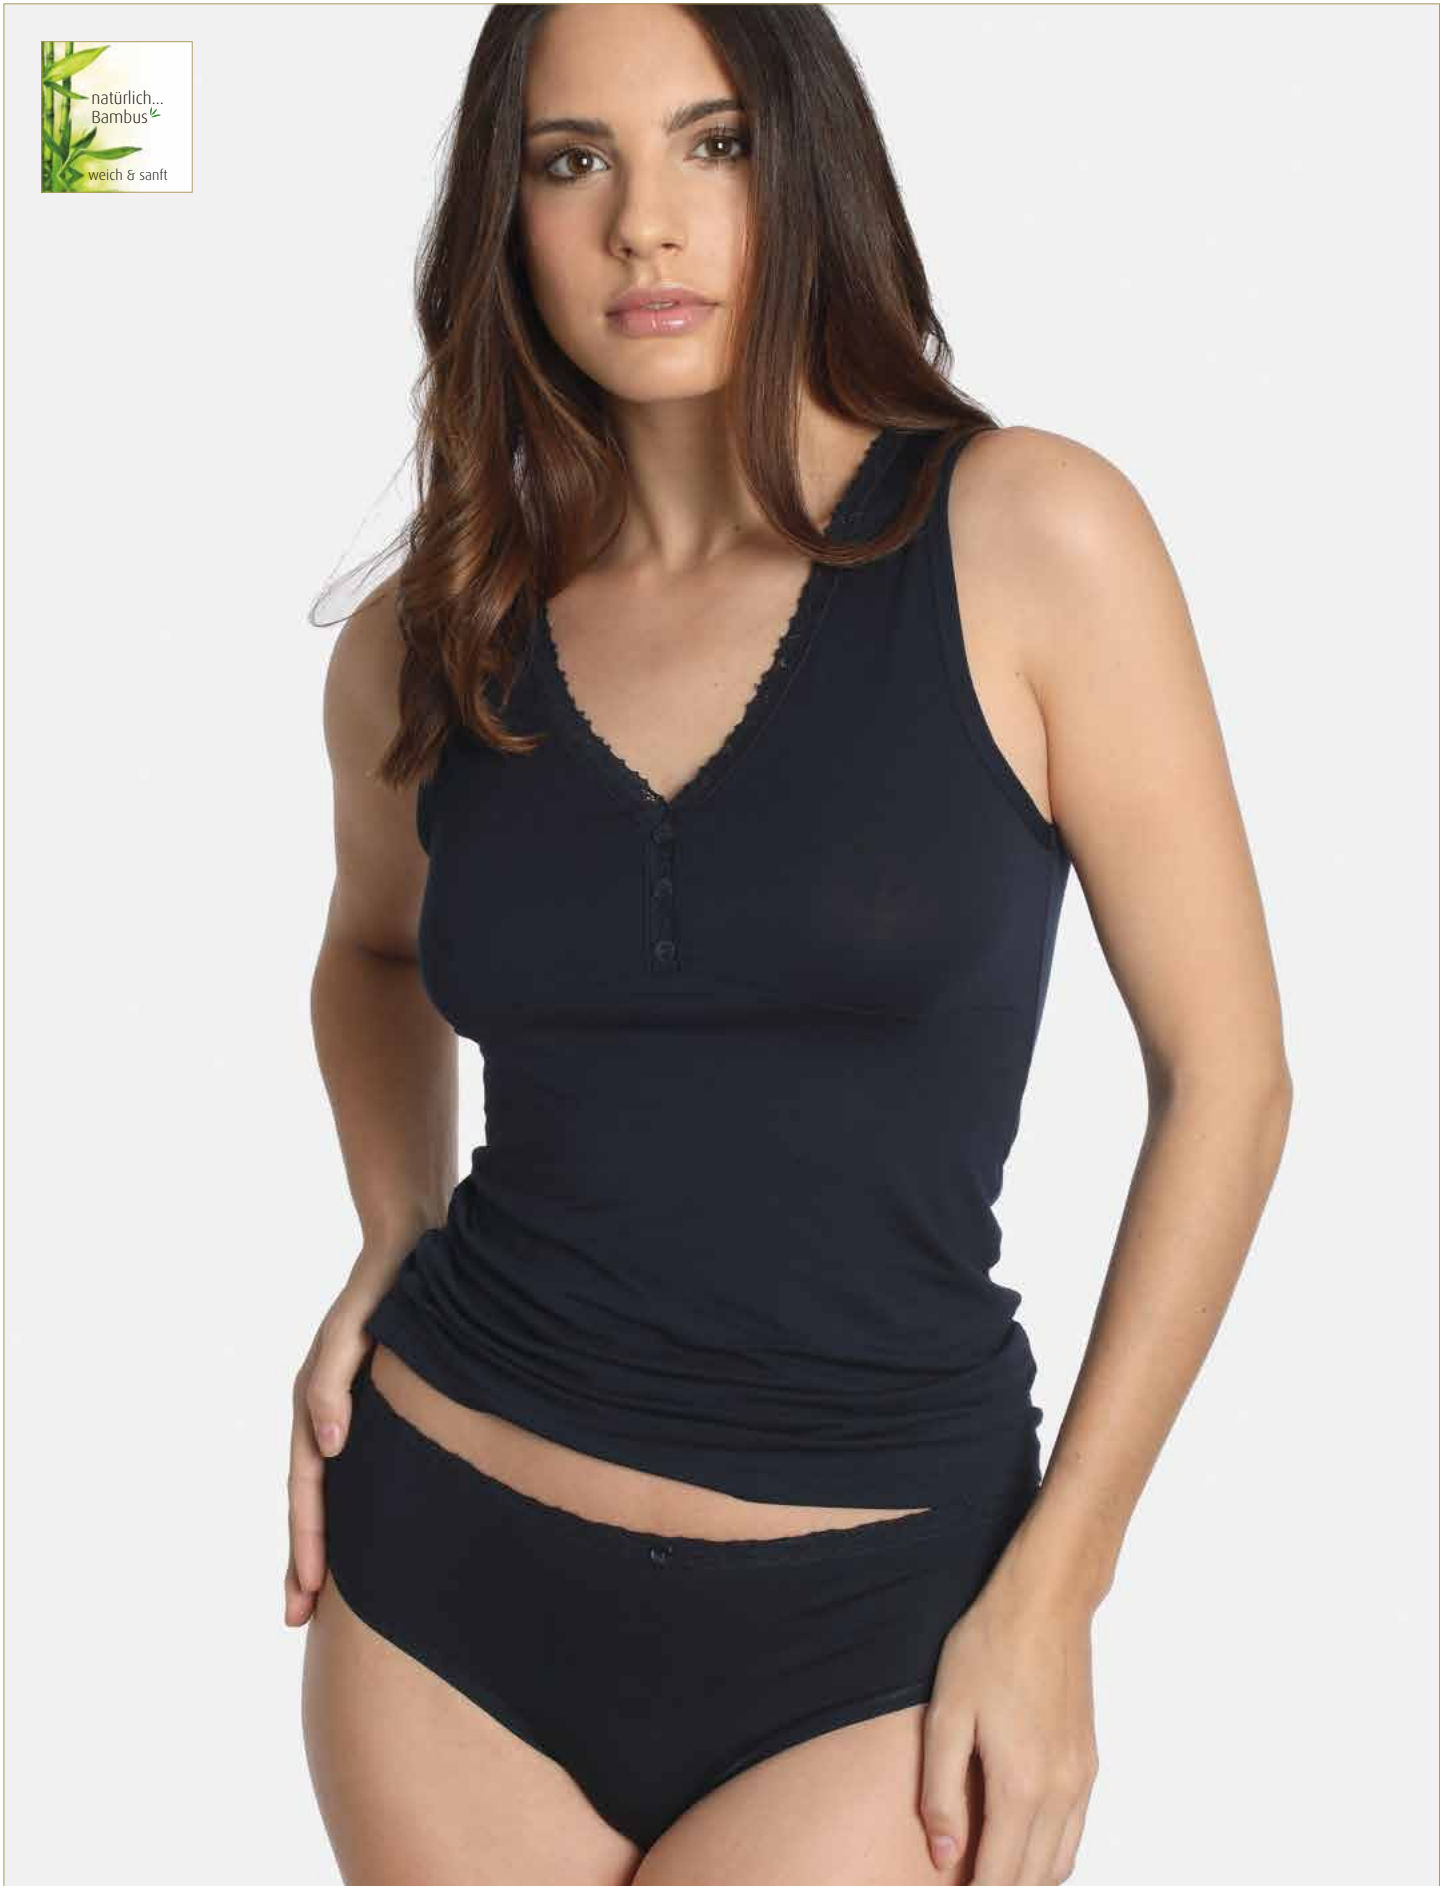

LOVESOME LACE

48342 36 - 46

18342 A - B | 70 - 90

48343 36 - 44

STRIPE RANGE

38342 36 - 46

38343 36 - 44

STRIPE RANGE