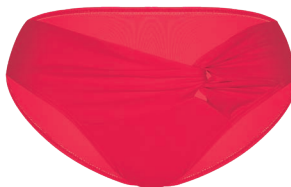

STRIPE PRINT

70350 | Triangel Bikini Top /
triangle bikini top / bikini top triangle
36 - 44

70351 | Bikini Slip / bikini brief
36 - 44

70352 | Tankini
38 - 46

■ **740** navy

Grundware / main material / matériel de base:
80% Polyamid / polyamide
20% Elasthan / elastane / élasthanne

Futter / lining / doublure:
100% Polyester

SUMMER TIME

70090 | Gefüttertes Bikini Top mit Bügel /
padded wirebra bikini top / bikini top paddé
B - D | 70 - 90

70092 | Gefüttertes Variokini Top mit Bügel /
padded wirebra variokini top /
variokini top paddé
B - D | 70 - 90